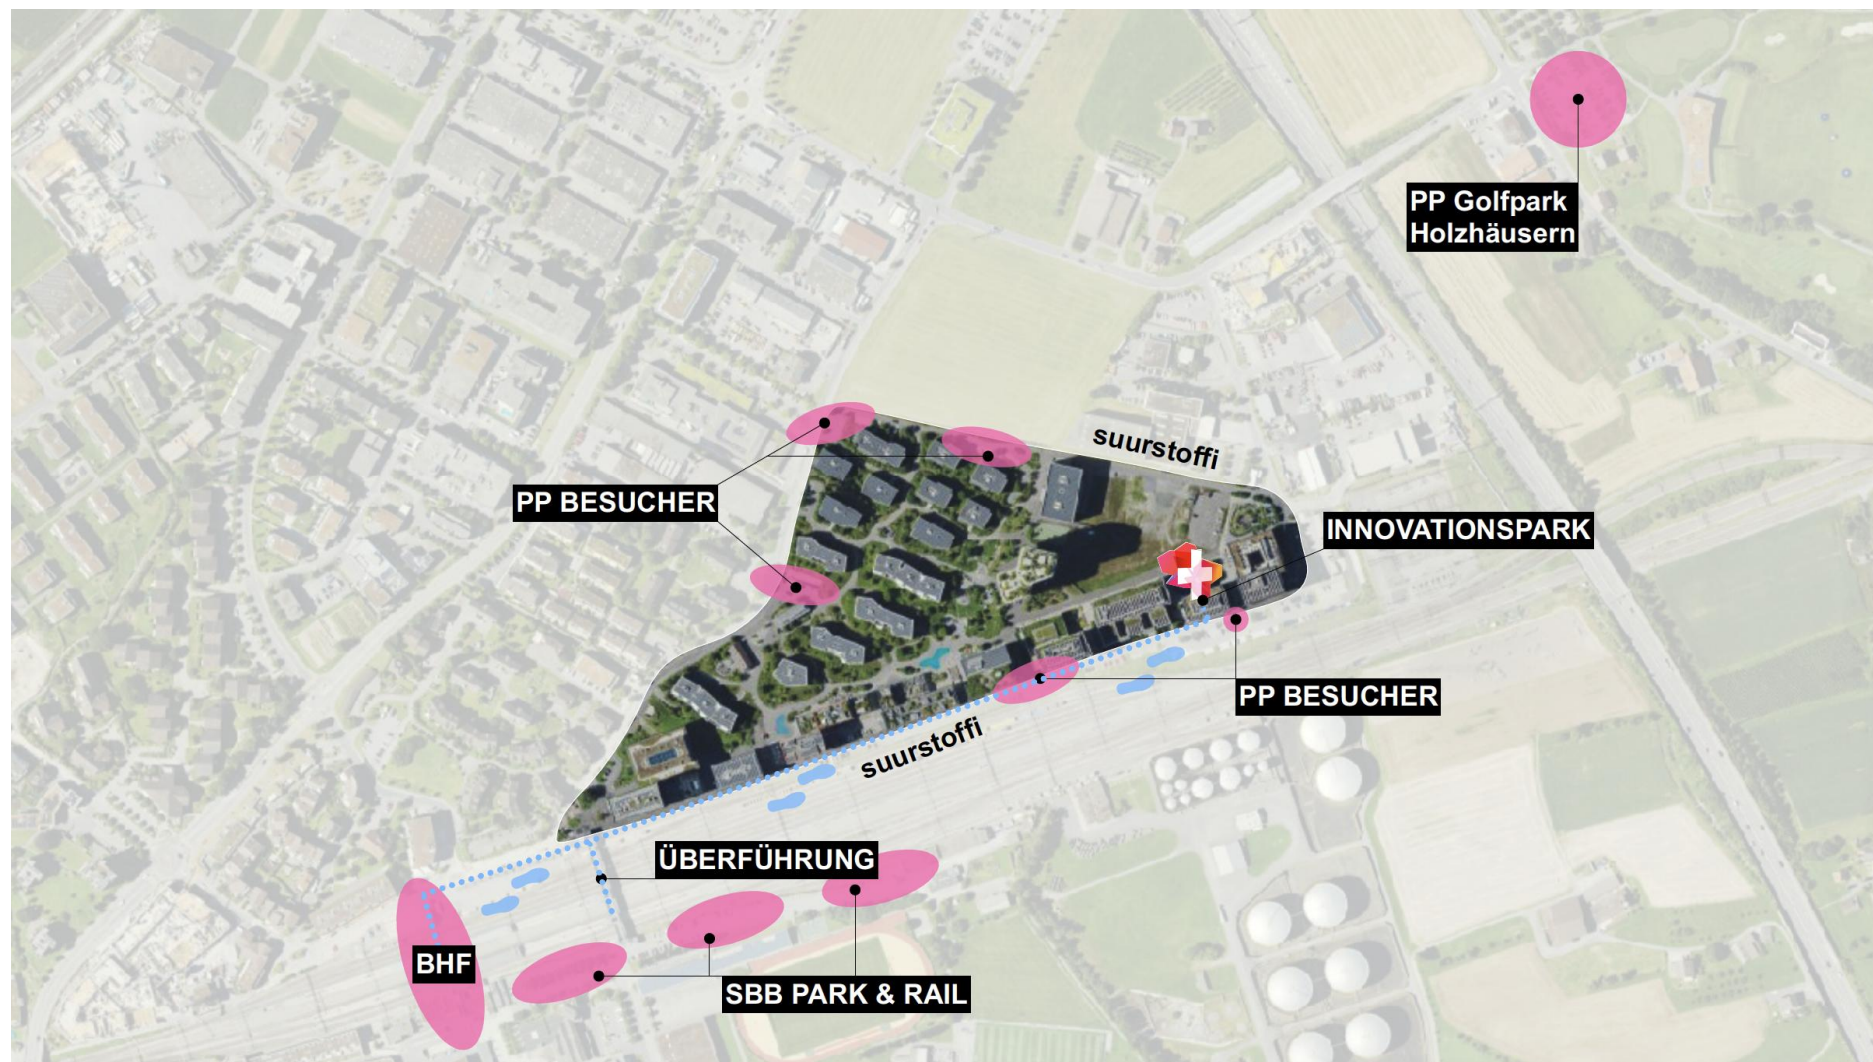

ANFAHRT PARK CENTRAL

Anreise Switzerland Innovation Park Central

Switzerland Innovation Park Central

[Haupteingang](#)

Suurstoffi 18

6343 Rotkreuz

Anreise mit dem Auto:
Parkplätze siehe nächste Slide

Anreise mit dem Zug:

[Bahnhof Rotkreuz](#)

- Ausgang Nord
- Ca. 9 Minuten Fussweg

Parkplätze Suurstoffi-Areal

Lageplan Suurstoffi

HAUPTTEINGANG

Switzerland Innovation Park Central
Suurstoffi 18b
6343 Rotkreuz

Bahnhof Rotkreuz (Fussweg 9 Min.)