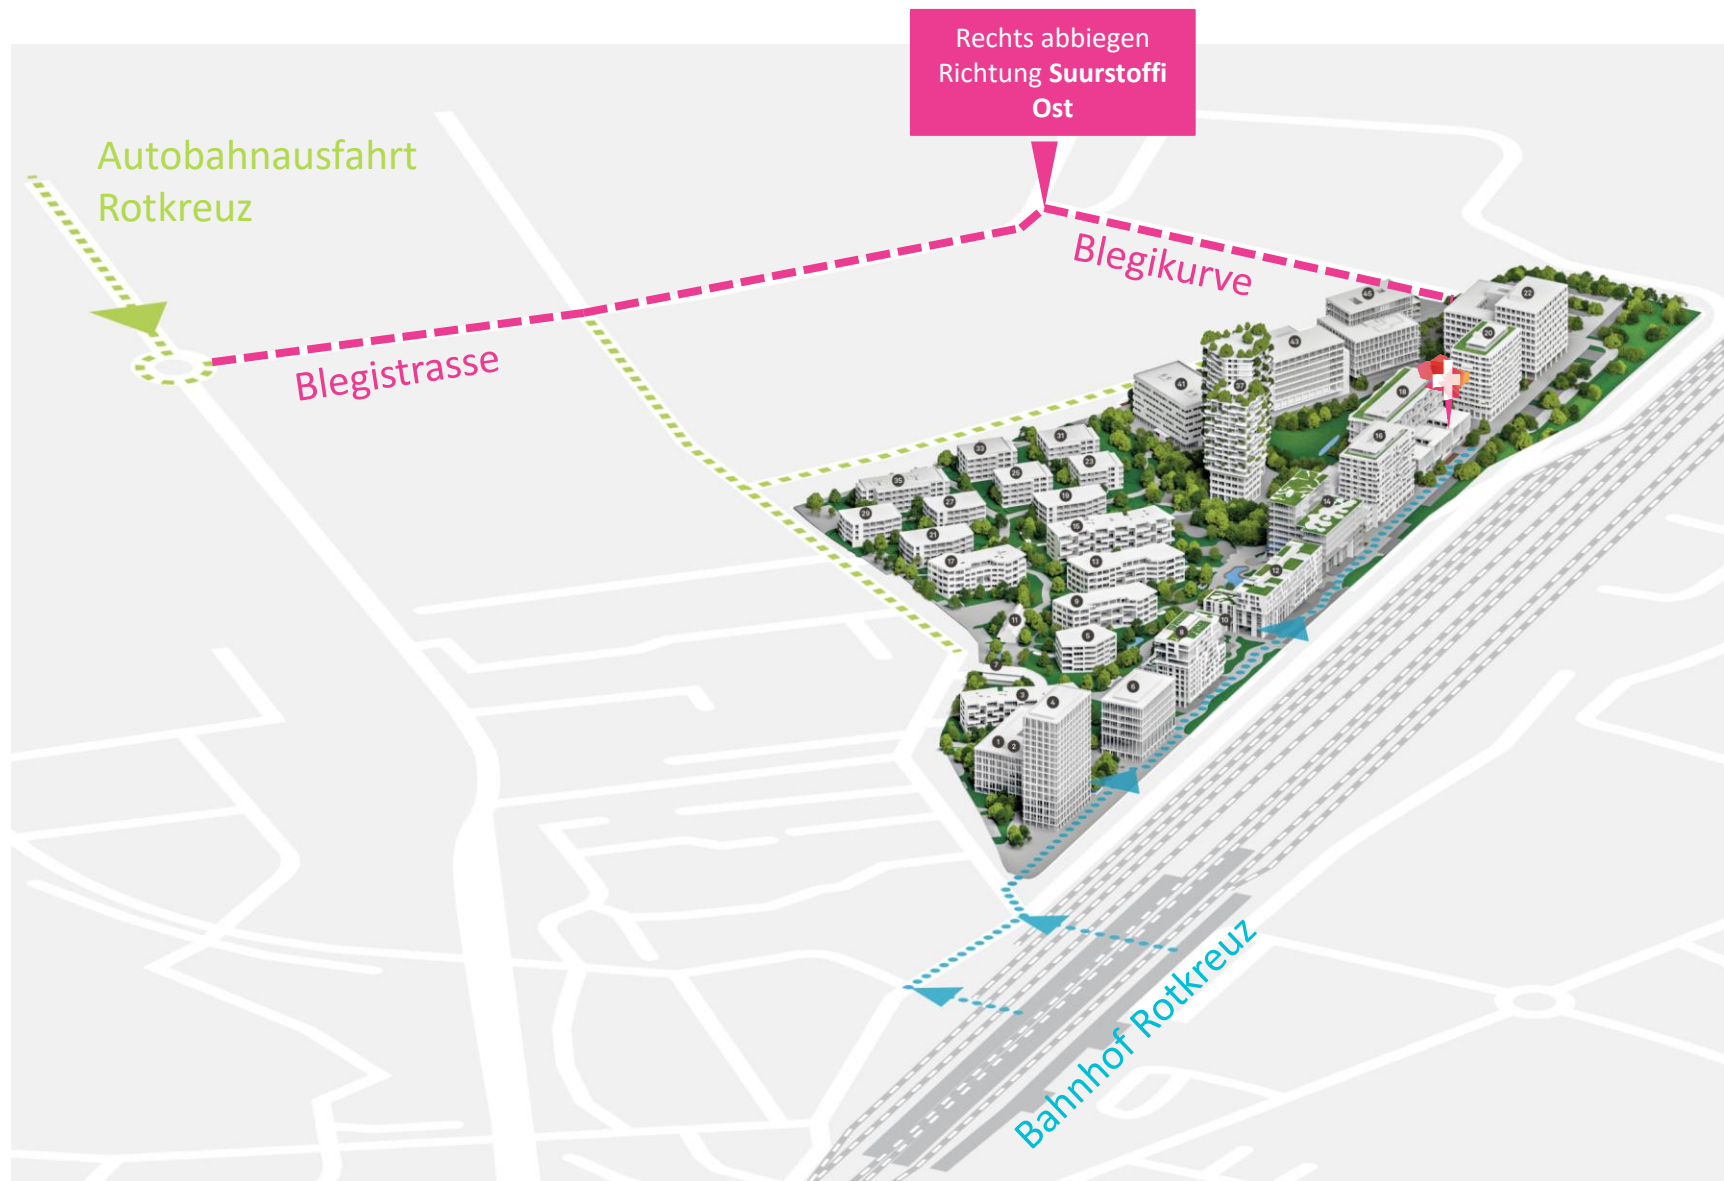

ANFAHRT PARK CENTRAL

Anreise Switzerland Innovation Park Central

Switzerland Innovation Park Central

[Haupteingang](#)

Suurstoffi 18

6343 Rotkreuz

Anreise mit dem Auto:
Parkplätze siehe nächste Slide

Anreise mit dem Zug:

[Bahnhof Rotkreuz](#)

- Ausgang Nord
- Ca. 9 Minuten Fussweg

Parkplätze Suurstoffi-Areal

Lageplan Suurstoffi

HAUPTTEINGANG

Switzerland Innovation Park Central
Suurstoffi 18b
6343 Rotkreuz

Bahnhof Rotkreuz (Fussweg 9 Min.)